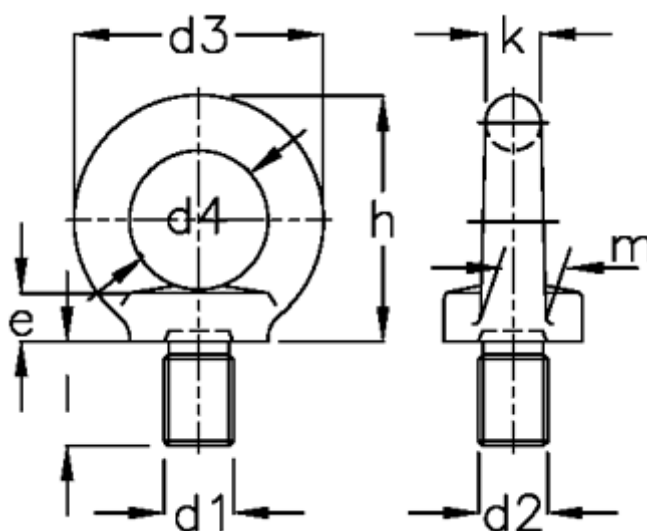

Varenummer: 20580M36ST
Beskrivelse: E+G Øjeskrue
DIN 580-M36-ST

Mål

$d1 = M36$

$d2 = 75$

$d3 = 126$

$d4 = 70$

$e = 26$

$F1 = 51000$

$F2 = 37000$

$H = 128$

$K = 28$

$l = 54.0$

$m = 32$